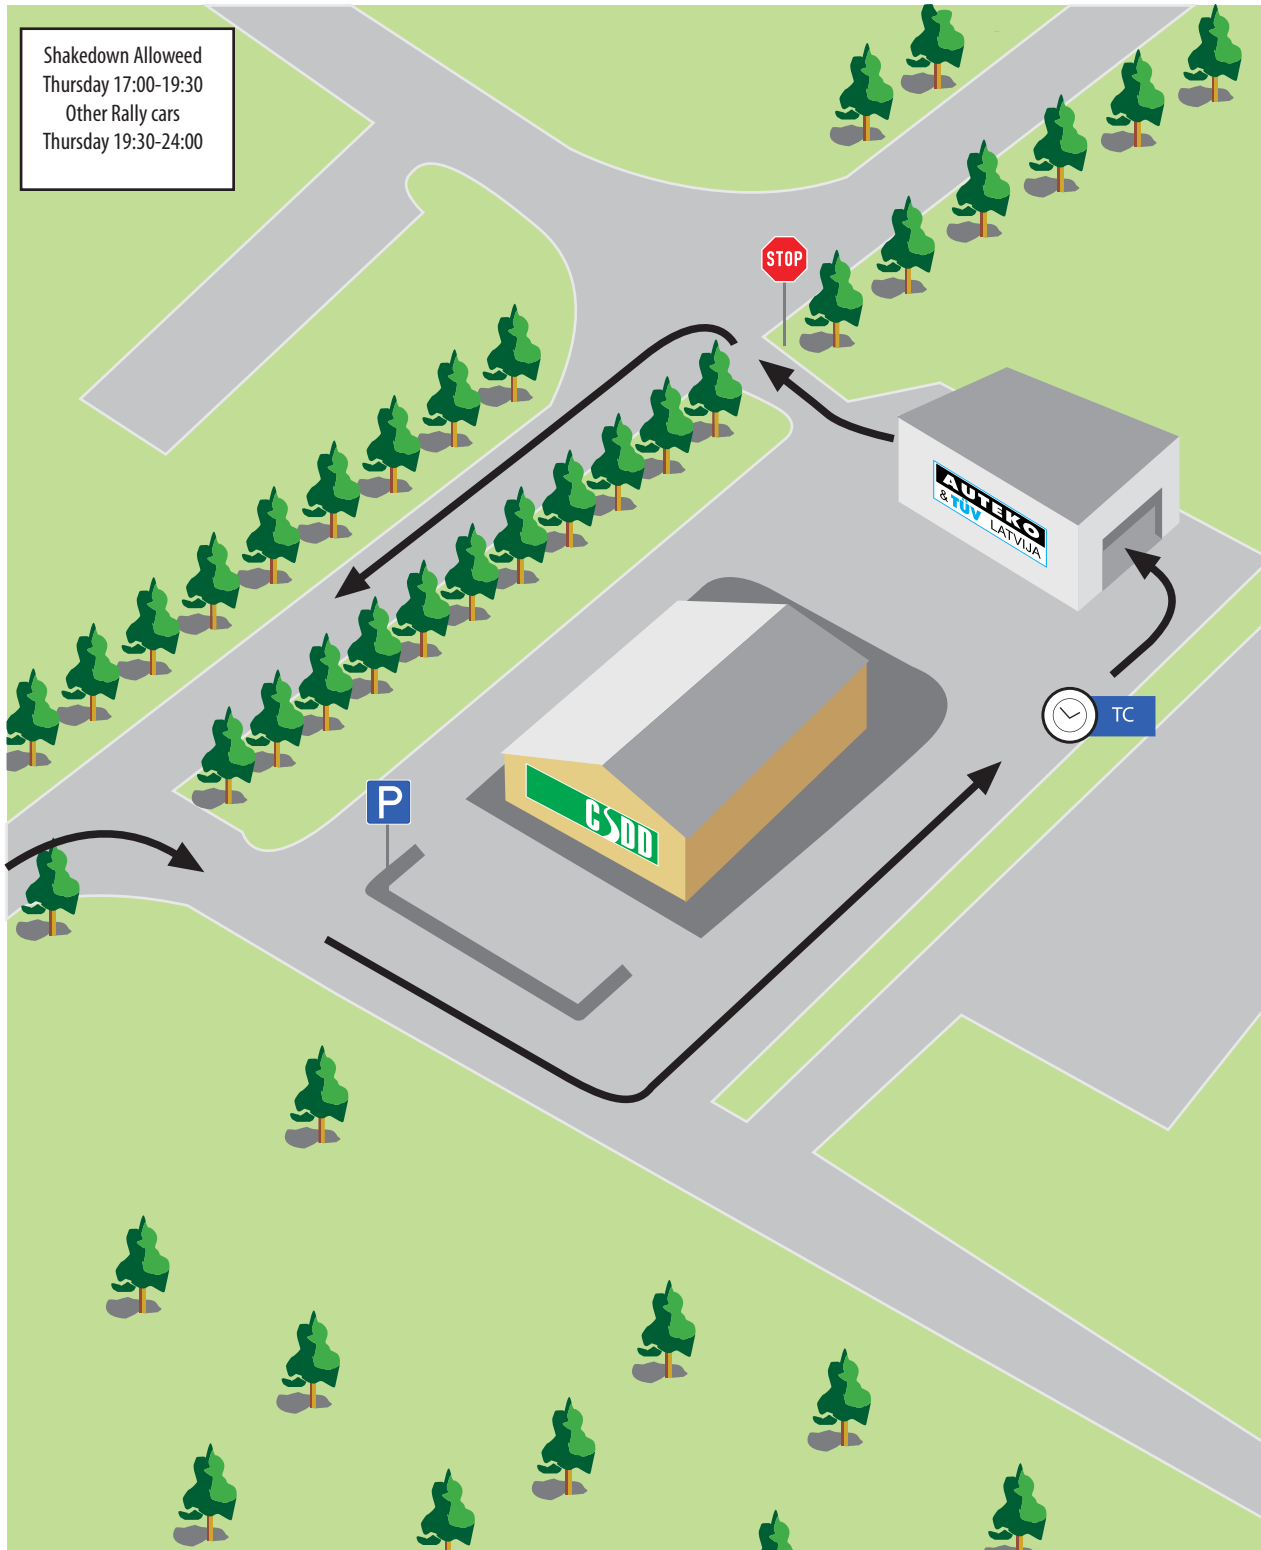

APPENDIX 3.2

From SP Madona to Rally Scrutineering No SP Madona uz Rallija Tehnisko komisiju

Route SP Madona - Scrutineering Rally
 Ceļš SP Madona - Tehniskā komisija Rallijs

APPENDIX 3.2

Service Park OUT		Distance / Distance		Page/Lpp.		
Scrutineering Rally		1.14 km		1		
Distance / Distance	DIRECTION VIRZIENS		A	INFORMATION INFORMĀCIJA	Dist. to do Attālums līdz LK	
Total Kopā	Partial Līdz orient.			G		
0.00	0.00	1			Service OUT	1.14
0.40	0.40	2				0.74
1.05	0.65	3				0.09
1.14	0.09	4			AUTEKO & TÜV LATVIJA Scrutineering Rally	0.00

APPENDIX 3.2

Rally Scrutineering Rallija Tehniskā komisija

Route Scrutineering Rally - SP MADONA
Ceļš Tehniskā komisija Rallijs - SP MADONA

APPENDIX 3.2

Scrutineering Rally		Distance / Distance		Page/Lpp.	
SP Madona		1.10 km		1	
Total Kopā	Partial Līdz orient.	DIRECTION VIRZIENS	A G	INFORMATION INFORMĀCIJA	Dist. to do Attālums līdz LK
0.00	0.00			AUTEKO & TÜV LATVIJA Scrutineering Rally	1.10
		1			
0.70	0.70			Gaujas iela →	0.40
		2			
1.10	0.40			To Service Park Madona	0.00
		3			